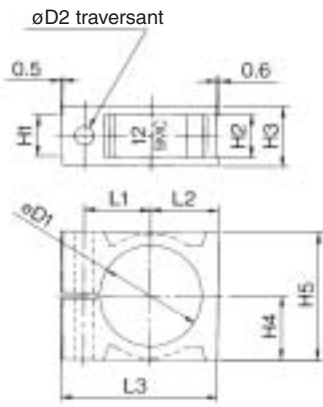

Dimension métrique

Taille de tube applicable	Tube applicable					
	23	04	06	08	10	12
Taille de corps	ø3.2	ø4	ø6	ø8	ø10	ø12
AS1001F	TMH-23J					
AS2001F		TMH-04J	TMH-06J			
AS2051F						
AS3001F			TMH-06	TMH-08		
AS4001F					TMH-10	TMH-12

Dimension en pouces

Taille de tube applicable	Tube applicable						
	01	03	05	07	09	11	13
Taille de corps	ø1/8"	ø5/32"	ø3/16"	ø1/4"	ø5/16"	ø3/8"	ø1/2"
AS1001F	TMH-01J						
AS2001F		TMH-03J	TMH-05	TMH-07J			
AS2051F				TMH-07			
AS3001F					TMH-09		
AS4001F						TMH-11	TMH-13

Caractéristiques

Température ambiante	-20 à 60°C
Matière	Polypropylène
Couleur	Blanc

Accessoire : Vis CHC pour le montage (Chromée zinc noir)

Modèle		Vis (Diamètre x Longueur)	Quantité
Dimension en mètres	Dimension en pouces		
TMH-23J	TMH-01J	M3 x 15	1
TMH-04J	TMH-03J		
TMH-06J	TMH-05	M3 x 20	
	TMH-07J		
TMH-06	TMH-07	M4 x 25	
TMH-08	TMH-09	M4 x 35	
TMH-10	TMH-11		
TMH-12	TMH-13		

Série **TMH**

Dimensions

Modèle		øD1	øD2	H1	H2	H3	H4	H5	L1	L2	L3	Symbole
Dimension en mètres	Dimension en pouces											
TMH-23J	TMH-01J	8.5	3.3	4.5	4.6	7.5	6	12	7.2	6.6	18	1/8J
TMH-04J	TMH-03J	9.4										4 5/32J
—	TMH-05	11.7										3/16
TMH-06J	—	11.7	3.3	6.3	6.4	9.3	7.7	15.4	8.5	8.3	21	6J
—	TMH-07J	12.1										1/4J
TMH-06	—	13.1										6
—	TMH-07	13.5	4.3	7.1	7.2	11	10	20	11	10.6	26.5	1/4
TMH-08	TMH-09	15.5										8 5/16
TMH-10	—	18.8										10
—	TMH-11	18.2										3/8
TMH-12	—	21.2	4.3	9.5	9.6	14	14	28	14.2	14.6	34	12
—	TMH-13	22										1/2