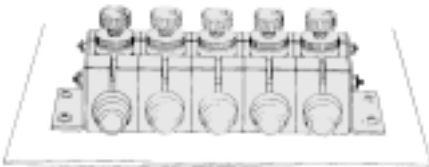

Support pour régleur de débit Série TMH

Support pour le montage d'un régleur de débit (modèle en ligne) avec raccord instantané.

Nouveau modèle TMH-07J.

Le support peut être utilisé pour le montage d'une seule pièce.

Adaptable pour les applications sur embase. Note 1)

Note) Equerre de montage non disponible. Ceci est un exemple d'application.

Peut être monté sur panneau.

Modèles de supports et régulateurs de débit applicables