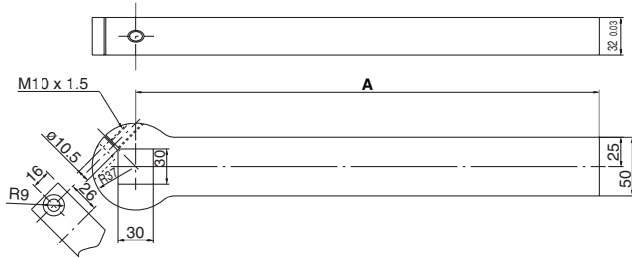

Bore size	SMC Part Number	Code	NAAMS Ref No.
80	CKZ-80A001	A001	ACA100M
	CKZ-80A002	A002	ACA101M
	CKZ-80A003	A003	ACA102M
	CKZ-80A004	A004	ACA103M
	CKZ-80A005	A005	ACA104M
	CKZ-80A006	A006	ACA105M
	CKZ-80A007	A007	ACA106M
	CKZ-80A008	A008	ACA107M
	CKZ-80A009	A009	ACA108M
	CKZ-80A010	A010	ACA110M
	CKZ-80A011	A011	ACA111M
	CKZ-80A012	A012	ACA112M
	CKZ-80A013	A013	ACA113M
	CKZ-80A014	A014	ACA114M
	CKZ-80A015	A015	ACA115M
	CKZ-80A016	A016	ACA116M
	CKZ-80A017	A017	ACA117M
	CKZ-80A018	A018	ACA118M
	CKZ-80A019	A019	ACA120M
	CKZ-80A020	A020	ACA121M
	CKZ-80A021	A021	ACA122M
	CKZ-80A022	A022	ACA123M
	CKZ-80A023	A023	ACA124M
	CKZ-80A024	A024	ACA125M
	CKZ-80A025	A025	ACA126M
	CKZ-80A026	A026	ACA127M
	CKZ-80A027	A027	ACA128M
	CKZ-80A028	A028	ACA130M
	CKZ-80A029	A029	ACA131M
	CKZ-80A030	A030	ACA132M
	CKZ-80A031	A031	ACA133M
	CKZ-80A032	A032	ACA134M
	CKZ-80A033	A033	ACA135M
	CKZ-80A034	A034	ACA136M
	CKZ-80A035	A035	ACA137M
	CKZ-80A036	A036	ACA138M
	CKZ-80A037	A037	ACA140M

Symbol is described at end of model number.

Series CKZ2N

Dimensions

Arm / ø80 Straight-Plain

Part no.	NAAMS code	A	Weight kg (lbs)
CKZ-80A001	ACA100M	155.0	2.3 (5.07)
CKZ-80A002	ACA101M	185.0	2.7 (5.96)
CKZ-80A003	ACA102M	215.0	3.0 (6.62)
CKZ-80A004	ACA103M	245.0	3.4 (7.50)
CKZ-80A005	ACA104M	275.0	3.8 (8.38)
CKZ-80A006	ACA105M	305.0	4.2 (9.27)
CKZ-80A007	ACA106M	335.0	4.5 (9.93)
CKZ-80A008	ACA107M	365.0	4.9 (10.81)
CKZ-80A009	ACA108M	395.0	5.3 (11.69)